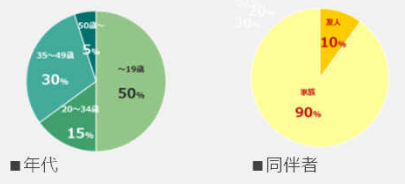

劇場リスト
7大都市・50館

※CMを上映する映画館はご提案時の枠状況によって変動いたします。
当パッケージにおいては入場者数の保証がベースとなるため、映画館の指定はお受けいたしかねます。

No.	地区	劇場名	No.	地区	劇場名	No.	地区	劇場名
1	北海道	札幌 ユナイテッド・シネマ札幌	18	千葉	柏 MOVIX柏の葉	35	大阪	吹田 109シネマズ大阪エクスポシティ
2	宮城	仙台 MOVIX仙台	19	千葉	八千代 TOHOシネマズ八千代緑が丘	36	大阪	八尾 MOVIX八尾
3	宮城	利府 MOVIX利府	20	埼玉	春日部 ユナイテッド・シネマ春日部	37	大阪	堺 TOHOシネマズ泉北
4	宮城	黒川 109シネマズ富谷	21	埼玉	三郷 MOVIX三郷	38	大阪	堺 MOVIX堺
5	東京	新宿 新宿VILTO9	22	埼玉	川口 MOVIX川口	39	京都	京都 T・ジョイ京都
6	東京	豊洲 ユナイテッド・シネマ豊洲	23	埼玉	人間 ユナイテッド・シネマ人間	40	京都	京都 TOHOシネマズ二条
7	東京	品川 T・ジョイ PRINCE 品川	24	埼玉	昌蒲 109シネマズ昌蒲	41	兵庫	神戸 109シネマズHAT神戸
8	東京	木場 109シネマズ木場	25	静岡	静岡 MOVIX清水	42	兵庫	神戸 OSシネマズ神戸ハーバーランド
9	東京	亀有 MOVIX亀有	26	愛知	名古屋 ミッドランドスクエアシネマ	43	兵庫	伊丹 TOHOシネマズ伊丹
10	東京	練馬 ユナイテッド・シネマとしまえん	27	愛知	名古屋 TOHOシネマズ名古屋ベイシティ	44	兵庫	西宮 TOHOシネマズ西宮OS
11	東京	大泉 T・ジョイ SEIBU 大泉	28	愛知	三好 MOVIX三好	45	兵庫	尼崎 MOVIXあまがさき
12	東京	昭島 MOVIX昭島	29	愛知	東浦 TOHOシネマズ東浦	46	岡山	倉敷 MOVIX倉敷
13	神奈川	横浜 横浜ブルク13	30	愛知	日進 TOHOシネマズ赤池	47	広島	広島 広島VILTO11
14	神奈川	横浜 109シネマズ港北	31	愛知	豊橋 ユナイテッド・シネマ豊橋18	48	福岡	福岡 T・ジョイ博多
15	神奈川	橋本 MOVIX橋本	32	大阪	梅田 梅田ブルク7	49	福岡	福岡北 ユナイテッド・シネマトリアス久山
16	千葉	千葉 T・ジョイ蘇我	33	大阪	阿倍野 あべのアポロシネマ	50	福岡	北九州西 ユナイテッド・シネマなまかま16
17	千葉	船橋 TOHOシネマズらぼーと船橋	34	大阪	箕面 109シネマズ箕面			

公開日 : 2019年6月28日

来場者デモグラフィック **ファミリー**

●監督 : 矢野博之

●出演 : 田恵子、中尾隆聖
榮倉奈々、ANZEN漫才