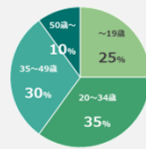

劇場リスト

7大都市・50館

※CMを上映する映画館はご提案時の枠状況によって変動いたします。

当パッケージにおいては入場者数の保証がベースとなるため、映画館の指定はお受けいたしかねます。

No.	地区	劇場名	No.	地区	劇場名	No.	地区	劇場名
1	北海道	札幌 ユナイテッド・シネマ札幌	18	千葉	柏 MOVIX柏の葉	35	大阪	堺 MOVIX堺
2	宮城	仙台 MOVIX仙台	19	千葉	八千代 TOHOシネマス八千代緑が丘	36	京都	京都 T・ジョイ京都
3	宮城	利府 MOVIX利府	20	埼玉	さいたま MOVIXさいたま	37	京都	京都 MOVIX京都
4	宮城	黒川 109シネマス富谷	21	埼玉	春日部 ユナイテッド・シネマ春日部	38	兵庫	神戸 OSシネマズミント神戸
5	東京	新宿 新宿ピカデリー	22	埼玉	三郷 MOVIX三郷	39	兵庫	神戸 109シネマズHAT神戸
6	東京	新宿 新宿バルト9	23	埼玉	川口 MOVIX川口	40	兵庫	神戸 OSシネマズ神戸ハーバーランド
7	東京	豊洲 ユナイテッド・シネマ豊洲	24	埼玉	入間 ユナイテッド・シネマ入間	41	兵庫	伊丹 TOHOシネマズ伊丹
8	東京	品川 T・ジョイ PRINCE 品川	25	埼玉	昌蒲 109シネマズ昌蒲	42	兵庫	西宮 TOHOシネマズ西宮OS
9	東京	木場 109シネマズ木場	26	愛知	名古屋 ミッドランドスクエアシネマ	43	兵庫	尼崎 MOVIXあまがさき
10	東京	亀有 MOVIX亀有	27	愛知	名古屋 TOHOシネマズ名古屋ベシシティ	44	岡山	倉敷 MOVIX倉敷
11	東京	練馬 ユナイテッド・シネマとしまえん	28	愛知	三好 MOVIX三好	45	広島	広島 109シネマズ広島
12	東京	大泉 T・ジョイ SEIBU 大泉	29	愛知	阿久比 ユナイテッド・シネマ阿久比	46	広島	広島 広島バルト11
13	東京	昭島 MOVIX昭島	30	大阪	梅田 大阪ステーションシティシネマ	47	広島	東広島 T・ジョイ東広島
14	神奈川	横浜 横浜ブルク13	31	大阪	なんば なんばパークスシネマ	48	福岡	福岡 T・ジョイ博多
15	神奈川	横浜 109シネマズ港北	32	大阪	箕面 109シネマズ箕面	49	福岡	福岡北 ユナイテッド・シネマトリアス久山
16	神奈川	橋本 MOVIX橋本	33	大阪	八尾 MOVIX八尾	50	福岡	北九州西 ユナイテッド・シネマなかも16
17	千葉	船橋 TOHOシネマズらぽーと船橋	34	大阪	堺 TOHOシネマズ泉北			

公開日 : 2019年6月21日

来場者デモグラフィック 20~40代

●監督 : 江口カン

●出演 : 岡田准一、木村文乃、山本美月、福士蒼汰、柳楽優弥、向井理、安田顕、佐藤浩市

■年代