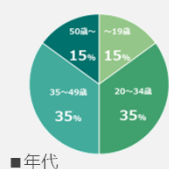

CineAD 映画作品別・来場者保証型パッケージ2019

あんしん
来場者
保証

メン・イン・ブラック インターナショナル

保証来場者数

20万人

CM上映期間 2019年夏 14日間

上映形態 『メン・イン・ブラック インターナショナル』作品指定上映

上映料金

(デジタル関連費込
/税別)

15秒CM

470万円

30秒CM

715万円

【当パッケージ限定/安心安全の来場者保証】

CM上映期間中の作品来場者数を保証致します。記載の上映期間に保証人数に達しない場合は一部の映画館でCM上映を延長し、達成まで続けます。(興行状況により別作品、全作品への振替の場合があります。詳しい諸条件については別途お知らせいたします。)

劇場リスト

7大都市・52館

※CMを上映する映画館はご提案時の状況によって変動いたします。

当パッケージにおいては入場者数の保証がベースとなるため、映画館の指定はお受けいたしかねます。

No.	地区	劇場名	No.	地区	劇場名	No.	地区	劇場名
1	北海道	札幌 ユナイテッド・シネマ札幌	19	千葉	柏 MOVIX柏の葉	37	大阪	堺 MOVIX堺
2	宮城	仙台 MOVIX仙台	20	千葉	八千代 TOHOシネマズ八千代緑が丘	38	京都	京都 T・ジョイ京都
3	宮城	利府 MOVIX利府	21	埼玉	さいたま ユナイテッド・シネマ浦和	39	京都	京都 MOVIX京都
4	宮城	黒川 109シネマズ富谷	22	埼玉	春日部 ユナイテッド・シネマ春日部	40	兵庫	神戸 OSシネマズミント神戸
5	東京	新宿 新宿ピカデリー	23	埼玉	三郷 MOVIX三郷	41	兵庫	神戸 109シネマズHAT神戸
6	東京	新宿 新宿バルト9	24	埼玉	川口 MOVIX川口	42	兵庫	神戸 OSシネマズ神戸ハーバーランド
7	東京	豊洲 ユナイテッド・シネマ豊洲	25	埼玉	鶴ヶ島 ユナイテッド・シネマわかば	43	兵庫	伊丹 TOHOシネマズ伊丹
8	東京	品川 T・ジョイ PRINCE 品川	26	埼玉	入間 ユナイテッド・シネマ入間	44	兵庫	西宮 TOHOシネマズ西宮OS
9	東京	木場 109シネマズ木場	27	埼玉	菫蒲 109シネマズ菫蒲	45	兵庫	尼崎 MOVIXあまがさき
10	東京	亀有 MOVIX亀有	28	愛知	名古屋 ミッドランドスクエアシネマ	46	岡山	倉敷 MOVIX倉敷
11	東京	練馬 ユナイテッド・シネマとしまえん	29	愛知	名古屋 TOHOシネマズ名古屋ヘイシティ	47	広島	広島 109シネマズ広島
12	東京	大泉 T・ジョイ SEIBU 大泉	30	愛知	三好 MOVIX三好	48	広島	広島 広島バルト11
13	東京	昭島 MOVIX昭島	31	愛知	阿久比 ユナイテッド・シネマ阿久比	49	広島	東広島 T・ジョイ東広島
14	神奈川	横浜 横浜ブルク13	32	大阪	梅田 大阪ステーションシティシネマ	50	福岡	福岡 T・ジョイ博多
15	神奈川	横浜 109シネマズ港北	33	大阪	なんば なんばパークスシネマ	51	福岡	福岡北 ユナイテッド・シネマトリアス山
16	神奈川	橋本 MOVIX橋本	34	大阪	箕面 109シネマズ箕面	52	福岡	福岡北九州西 ユナイテッド・シネマなかも16
17	千葉	千葉 シネプレックス幕張	35	大阪	八尾 MOVIX八尾			
18	千葉	船橋 TOHOシネマズららぽーと船橋	36	大阪	堺 TOHOシネマズ泉北			

・広告テーマ及び内容によっては、興行会社による事前上映可否審査が必要となります。

・上映劇場は、興行・配給の都合により直前まで変更の可能性がございますので、予めご了承下さい。

・興行会社の定める特別興行(一部劇場のレイトショー/先行ロードショー/舞台挨拶など)につきましてはCM上映はございません。

・映写機故障(映写機ランプの交換含)及び自然災害等不測の事態により、やむなく上映を中止せざるを得なかった場合につきましてはご容赦ください。

■納品素材 HDCAM 2本 ※データも可 ■締切 8営業日前

REBEN
corporation