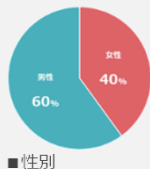

CineAD 映画作品別・来場者保証型パッケージ2019

あんしん
来場者
保証

メン・イン・ブラック インターナショナル

保証来場者数

20万人

CM上映期間 2019年夏 14日間

上映形態 『メン・イン・ブラック インターナショナル』作品指定上映

上映料金

(デジタル関連費込
/税別)

15秒CM

470万円

30秒CM

715万円

【当パッケージ限定/安心安全の来場者保証】

CM上映期間中の作品来場者数を保証致します。記載の上映期間に保証人数に達しない場合は一部の映画館でCM上映を延長し、達成まで続けます。(興行状況により別作品、全作品への振替の場合があります。詳しい諸条件については別途お知らせいたします。)

劇場リスト

7大都市・52館

※CMを上映する映画館はご提案時の状況によって変動いたします。

当パッケージにおいては入場者数の保証がベースとなるため、映画館の指定はお受けいたしかねます。

No.	地区	劇場名	No.	地区	劇場名	No.	地区	劇場名
1	北海道	札幌 ユナイテッド・シネマ札幌	19	千葉	柏 MOVIX柏の葉	37	大阪	堺 MOVIX堺
2	宮城	仙台 MOVIX仙台	20	千葉	八千代 TOHOシネマズ八千代緑が丘	38	京都	京都 T・ジョイ京都
3	宮城	利府 MOVIX利府	21	埼玉	さいたま ユナイテッド・シネマ浦和	39	京都	京都 MOVIX京都
4	宮城	黒川 109シネマズ富谷	22	埼玉	春日部 ユナイテッド・シネマ春日部	40	兵庫	神戸 OSシネマズミント神戸
5	東京	新宿 新宿ピカデリー	23	埼玉	三郷 MOVIX三郷	41	兵庫	神戸 109シネマズHAT神戸
6	東京	新宿 新宿バルト9	24	埼玉	川口 MOVIX川口	42	兵庫	神戸 OSシネマズ神戸ハーバーランド
7	東京	豊洲 ユナイテッド・シネマ豊洲	25	埼玉	鶴ヶ島 ユナイテッド・シネマわかば	43	兵庫	伊丹 TOHOシネマズ伊丹
8	東京	品川 T・ジョイ PRINCE 品川	26	埼玉	入間 ユナイテッド・シネマ入間	44	兵庫	西宮 TOHOシネマズ西宮OS
9	東京	木場 109シネマズ木場	27	埼玉	菫蒲 109シネマズ菫蒲	45	兵庫	尼崎 MOVIXあまがさき
10	東京	亀有 MOVIX亀有	28	愛知	名古屋 ミッドランドスクエアシネマ	46	岡山	倉敷 MOVIX倉敷
11	東京	練馬 ユナイテッド・シネマとしまえん	29	愛知	名古屋 TOHOシネマズ名古屋ヘイシティ	47	広島	広島 109シネマズ広島
12	東京	大泉 T・ジョイ SEIBU 大泉	30	愛知	三好 MOVIX三好	48	広島	広島 広島バルト11
13	東京	昭島 MOVIX昭島	31	愛知	阿久比 ユナイテッド・シネマ阿久比	49	広島	東広島 T・ジョイ東広島
14	神奈川	横浜 横浜ブルク13	32	大阪	梅田 大阪ステーションシティシネマ	50	福岡	福岡 T・ジョイ博多
15	神奈川	横浜 109シネマズ港北	33	大阪	なんば なんばパークスシネマ	51	福岡	福岡北 ユナイテッド・シネマトリアス山
16	神奈川	橋本 MOVIX橋本	34	大阪	箕面 109シネマズ箕面	52	福岡	福岡北九州西 ユナイテッド・シネマなかも16
17	千葉	千葉 シネプレックス幕張	35	大阪	八尾 MOVIX八尾			
18	千葉	船橋 TOHOシネマズららぽーと船橋	36	大阪	堺 TOHOシネマズ泉北			

・広告テーマ及び内容によっては、興行会社による事前上映可否審査が必要となります。

・上映劇場は、興行・配給の都合により直前まで変更の可能性がございますので、予めご了承下さい。

・興行会社の定める特別興行(一部劇場のレイトショー/先行ロードショー/舞台挨拶など)につきましてはCM上映はございません。

・映写機故障(映写機ランプの交換含)及び自然災害等不測の事態により、やむなく上映を中止せざるを得なかった場合につきましてはご容赦ください。

■納品素材 HDCAM 2本 ※データも可 ■締切 8営業日前

REBEN
corporation