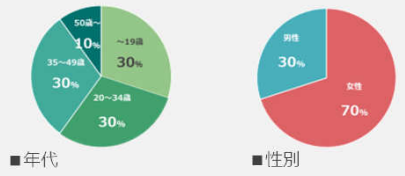

劇場リスト

7大都市・52館

※CMを上映する映画館はご提案時の枠状況によって変動いたします。

当パッケージにおいては入場者数の保証がベースとなるため、映画館の指定はお受けいたしかねます。

No.	地区	劇場名	No.	地区	劇場名	No.	地区	劇場名
1	北海道	札幌 ユナイテッド・シネマ札幌	19	千葉	柏 MOVIX柏の葉	37	大阪	堺 MOVIX堺
2	宮城	仙台 MOVIX仙台	20	千葉	八千代 TOHOシネマズ八千代緑が丘	38	京都	京都 T・ジョイ京都
3	宮城	利府 MOVIX利府	21	埼玉	さいたま ユナイテッド・シネマ浦和	39	京都	京都 MOVIX京都
4	宮城	黒川 109シネマズ富谷	22	埼玉	春日部 ユナイテッド・シネマ春日部	40	兵庫	神戸 OSシネマズミント神戸
5	東京	新宿 新宿ピカデリー	23	埼玉	三郷 MOVIX三郷	41	兵庫	神戸 109シネマズHAT神戸
6	東京	新宿 新宿バルト9	24	埼玉	川口 MOVIX川口	42	兵庫	神戸 OSシネマズ神戸ハーバーランド
7	東京	豊洲 ユナイテッド・シネマ豊洲	25	埼玉	鶴ヶ島 ユナイテッド・シネマわかば	43	兵庫	伊丹 TOHOシネマズ伊丹
8	東京	品川 T・ジョイ PRINCE 品川	26	埼玉	入間 ユナイテッド・シネマ入間	44	兵庫	西宮 TOHOシネマズ西宮OS
9	東京	木場 109シネマズ木場	27	埼玉	菫蒲 109シネマズ菫蒲	45	兵庫	尼崎 MOVIXあまがさき
10	東京	亀有 MOVIX亀有	28	愛知	名古屋 ミッドランドスクエアシネマ	46	岡山	倉敷 MOVIX倉敷
11	東京	練馬 ユナイテッド・シネマとしまえん	29	愛知	名古屋 TOHOシネマズ名古屋ヘイシティ	47	広島	広島 109シネマズ広島
12	東京	大泉 T・ジョイ SEIBU 大泉	30	愛知	三好 MOVIX三好	48	広島	広島 広島バルト11
13	東京	昭島 MOVIX昭島	31	愛知	阿久比 ユナイテッド・シネマ阿久比	49	広島	東広島 T・ジョイ東広島
14	神奈川	横浜 横浜ブルク13	32	大阪	梅田 大阪ステーションシティシネマ	50	福岡	福岡 T・ジョイ博多
15	神奈川	横浜 109シネマズ港北	33	大阪	なんば なんばパークスシネマ	51	福岡	福岡北 ユナイテッド・シネマトリアス山
16	神奈川	橋本 MOVIX橋本	34	大阪	箕面 109シネマズ箕面	52	福岡	北九州西 ユナイテッド・シネマなかも16
17	千葉	千葉 シネプレックス幕張	35	大阪	八尾 MOVIX八尾			
18	千葉	船橋 TOHOシネマズららぽーと船橋	36	大阪	堺 TOHOシネマズ泉北			

公開日 : 2019年6月7日

来場者デモグラフィック 女性寄り

- ●監督 : ガイ・リッチー
- ●出演 : ウィル・スミス
  メナ・マースド
  ナオミ・スコット