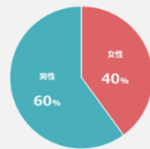

公開日 : 2019年6月21日

来場者デモグラフィック 20~40代

●監督 : 江口カン

●出演 : 岡田准一、木村文乃、山本美月、福士蒼汰、柳楽優弥、向井理、安田顕、佐藤浩市

■年代

■性別

・広告テーマ及び内容によっては、興行会社による事前上映可否審査が必要となります。
 ・上映劇場は、興行・配給の都合により直前まで変更の可能性がございますので、予めご了承下さい。
 ・興行会社の定める特別興行(一部劇場のレイトショー/先行ロードショー/舞台挨拶など)につきましてはCM上映はございません。
 ・映写機故障(映写機ランプの交換含)及び自然災害等不測の事態により、やむなく上映を中止せざるを得なかった場合につきましてはご容赦ください。

■納品素材 HDCAM 2本 ※データも可 ■締切 6/11(火)

CineAD 映画作品別・来場者保証型パッケージ2019

それいけ！アンパンマン きらめけ！アイスの国のバニラ姫

保証来場者数	CM上映期間	2019年6月28日(金)～7月11日(木) 14日間	
	上映形態	『それいけ！アンパンマンきらめけ！アイスの国のバニラ姫』作品指定上映	
5.7万人	上映料金 (デジタル関連費込/税別)	15秒CM	30秒CM
		340万円	495万円